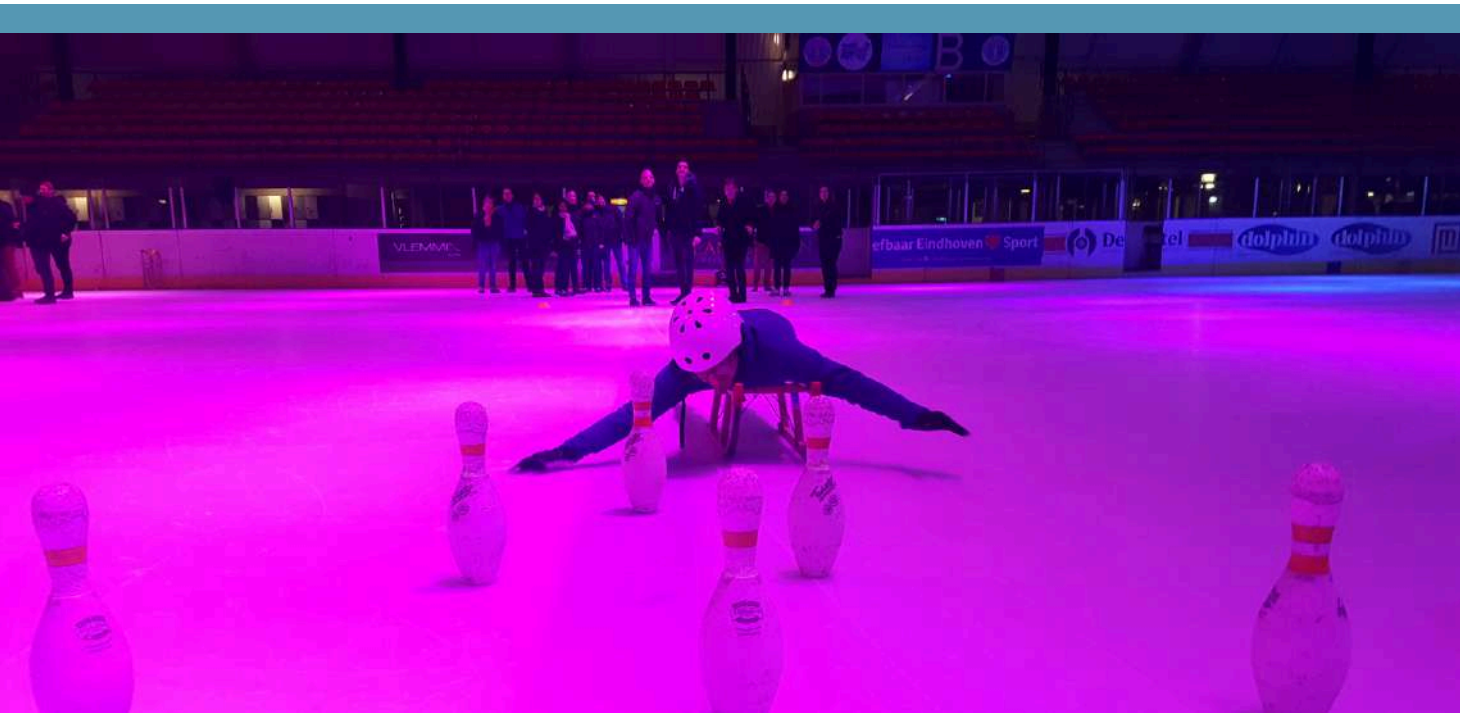

WINTER TEAM GAMES

- 🕒 rond de 2 uur.
- 👤 30 tot 500 personen.
- 💰 vanaf €37,50 p.p.

Bij onze ijs spelen beleef je gegarandeerd ijspret! In teams ga je de strijd aan met je collega's tijdens verschillende spellen op het ijs zoals Fun Curling en Human Bowling. Te boeken op vrijwel alle ijsbanen.

WINTERSE UITJES

Wil je met een groep een gezellig winter uitje of een winter activiteit ondernemen in een stad naar keuze? Of ga mee naar de ijsbaan: Sinds 2010 verzorgen wij op vele ijsbanen in Nederland namelijk leuke teamgames, ijsspelen en curling workshops. Voeg daar een ijssculpturen workshop en winter stamppottenbuffet met glühwein aan toe en je winter evenement is compleet. Of toch niet? Boek de après ski quiz en DJ erbij, top entertainment gegarandeerd!